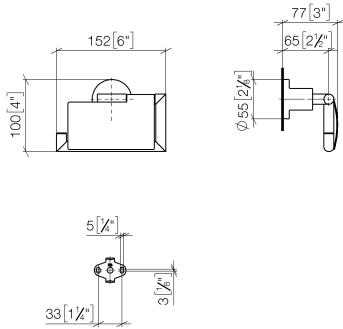

83 510 892

- width 152mm
- height 100 mm
- rosette Ø 55 mm
- 77mm projection

	Dark Chrome	83 510 892-19
	Chrome	83 510 892-00
	Brushed Platinum	83 510 892-06
	Platinum	83 510 892-08
	Brushed Durabronze (23kt Gold)	83 510 892-28
	Matte Black	83 510 892-33
	Brushed Champagne (22kt Gold)	83 510 892-46
	Champagne (22kt Gold)	83 510 892-47
	Brushed Chrome	83 510 892-93
	Brushed Dark Platinum	83 510 892-99

83 510 892

mm [inches]

83 510 892

Parts for other
finishes can be found
here: [Chrome](#)